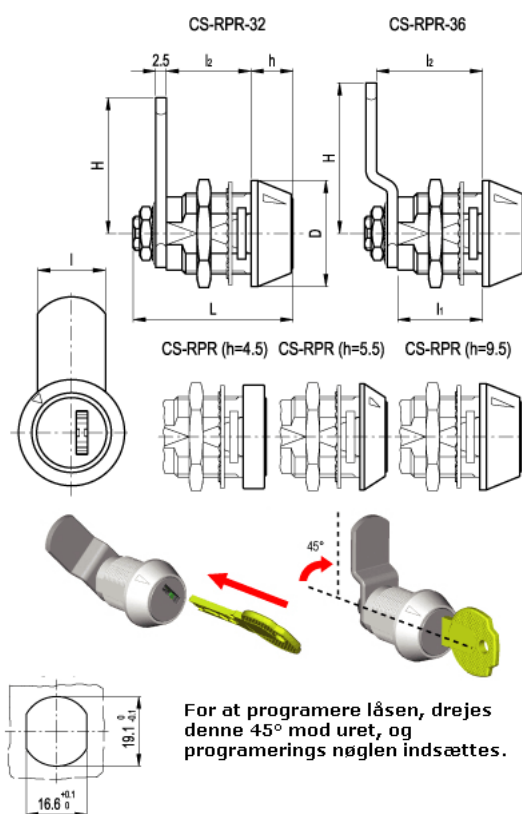

Varenummer: 2310421575  
 Beskrivelse: E+G programmerbar lås  
 CS-RPR.36-25

## Mål

D = 25  
 g = 70  
 h = 9.5  
 H = 35.5  
 l = 16  
 Kode = 421575  
 L = 37.5  
 l1 = 20

l2 = 25